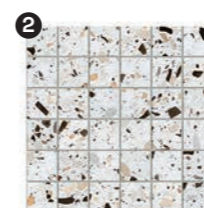

Venice

dlažba

obklad

mat

kalibrovaná

mrazuvzdorná

tloušťka 9,5 mm
variace odstínů V2
protiskluz R10

Ceny včetně DPH.
Změna cen vyhrazena.

Mosaico
- ve všech barvách

Hexagon
- ve všech barvách

sokl 7 × 60
399 Kč/ks
16,00 €/ks
12 ks/bal.

sokl 9,5 × 80
499 Kč/ks
20,50 €/ks
8 ks/bal.