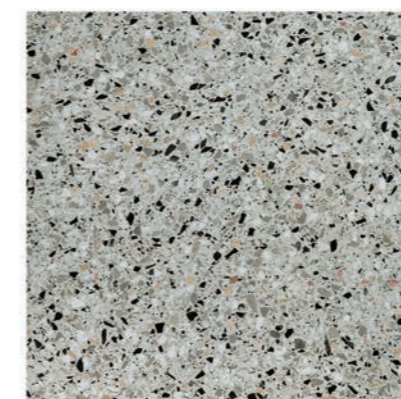

Venice

dlažba

obklad

mat

kalibrovaná

mrazuvzdorná

tloušťka 9,5 mm
variace odstínů V2
protiskluz R10

Ceny včetně DPH.
Změna cen vyhrazena.

20 × 20
1 1.899 Kč/m²
77,00 €/m²
0,64 m²/16 ks

30 × 30
2 3.799 Kč/m²
154,50 €/m²
0,99 m²/11 ks

30 × 34
3 679 Kč/ks
27,50 €/m²
6 ks/bal.

30 × 60
1 1.299 Kč/m²
53,00 €/m²
1,08 m²/6 ks

60 × 60
1 1.299 Kč/m²
53,00 €/m²
1.399 Kč/m² R11
57,00 €/m² R11
1,08 m²/3 ks

60 × 119,5
1 1.699 Kč/m²
69,00 €/m²
1,44 m²/2 ks

80 × 80
1 1.699 Kč/m²
69,00 €/m²
1,28 m²/2 ks

Murano

sokl 7 × 60
399 Kč/ks
16,00 €/ks
12 ks/bal.

sokl 9,5 × 80
499 Kč/ks
20,50 €/ks
8 ks/bal.