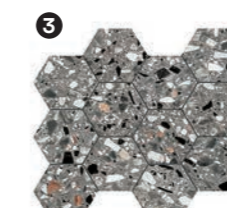

Venice

dlažba

obklad

mat

kalibrovaná

mrazuvzdorná

tloušťka 9,5 mm
variace odstínů V2
protiskluz R10

Ceny včetně DPH.
Změna cen vyhrazena.

Mosaico
- ve všech barvách

Hexagon
- ve všech barvách

sokl 7 × 60
399 Kč/ks
16,00 €/ks
12 ks/bal.

sokl 9,5 × 80
499 Kč/ks
20,50 €/ks
8 ks/bal.