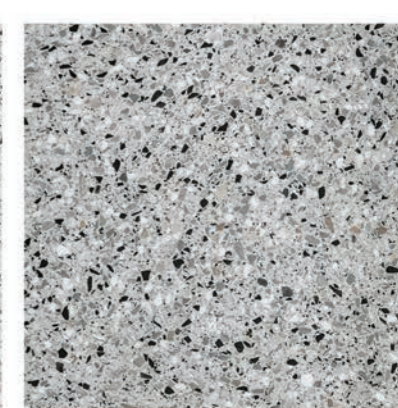

Venice

dlažba

obklad

mat

kalibrovaná

mrazuvzdorná

tloušťka 9,5 mm
variace odstínů V2
protiskluz R10

Ceny včetně DPH.
Změna cen vyhrazena.

20 × 20
1 1.899 Kč/m²
77,00 €/m²
0,64 m²/16 ks

30 × 30
2 3.799 Kč/m²
154,50 €/m²
0,99 m²/11 ks

30 × 34
3 679 Kč/ks
27,50 €/m²
6 ks/bal.

30 × 60
1 1.299 Kč/m²
53,00 €/m²
1,08 m²/6 ks

60 × 60
1 1.299 Kč/m²
53,00 €/m²
1.399 Kč/m² R11
57,00 €/m² R11
1,08 m²/3 ks

60 × 119,5
1 1.699 Kč/m²
69,00 €/m²
1,44 m²/2 ks

80 × 80
1 1.699 Kč/m²
69,00 €/m²
1,28 m²/2 ks

Rialto

sokl 7 × 60
399 Kč/ks
16,00 €/ks
12 ks/bal.

sokl 9,5 × 80
499 Kč/ks
20,50 €/ks
8 ks/bal.