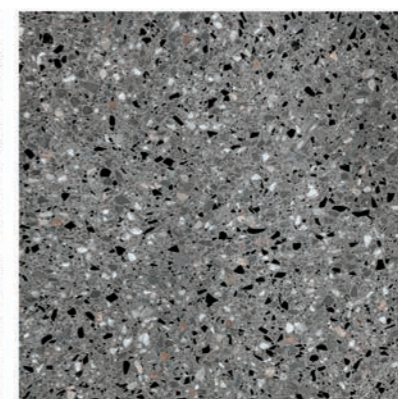

Venice

dlažba

obklad

mat

kalibrovaná

mrazuvzdorná

tloušťka 9,5 mm
variace odstínů V2
protiskluz R10

Ceny včetně DPH.
Změna cen vyhrazena.

20 × 20
1 1.899 Kč/m²
77,00 €/m²
0,64 m²/16 ks

30 × 30
2 3.799 Kč/m²
154,50 €/m²
0,99 m²/11 ks

30 × 34
3 679 Kč/ks
27,50 €/m²
6 ks/bal.

30 × 60
1 1.299 Kč/m²
53,00 €/m²
1,08 m²/6 ks

60 × 60
1 1.299 Kč/m²
53,00 €/m²
1.399 Kč/m² R11
57,00 €/m² R11
1,08 m²/3 ks

60 × 119,5
1 1.699 Kč/m²
69,00 €/m²
1,44 m²/2 ks

80 × 80
1 1.699 Kč/m²
69,00 €/m²
1,28 m²/2 ks

Giudecca

sokl 7 × 60
399 Kč/ks
16,00 €/ks
12 ks/bal.

sokl 9,5 × 80
499 Kč/ks
20,50 €/ks
8 ks/bal.