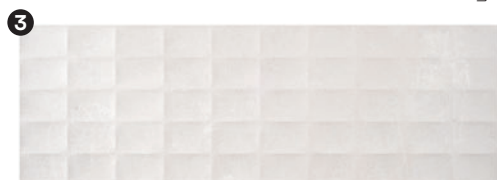

Blanco

Perla

Greige

Gris

Rectangle – ve všech barvách

Geny včetně 21% DPH.