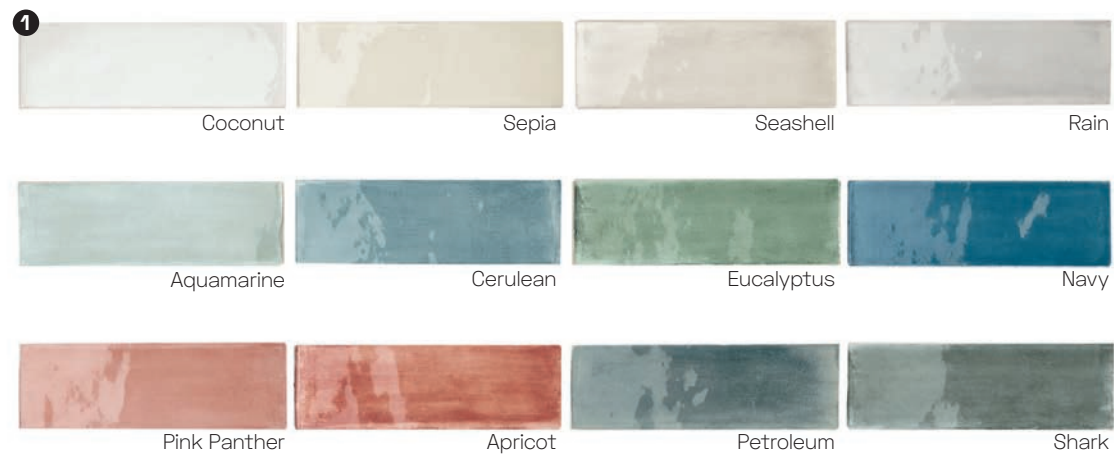

Tbrick

obklad, lesklý,
nekalibrovaný
tloušťka 10 mm
variace odstínů V3

5,2 × 16

1 2.299 Kč/m²
93,50 €/m²
0,42 m²/50 ks

1,3 × 32,1

2 299 Kč/ks
12,50 €/ks
33 ks/bal.

Ceny včetně DPH.

2 rohový prvek
(k dispozici ve všech barvách)