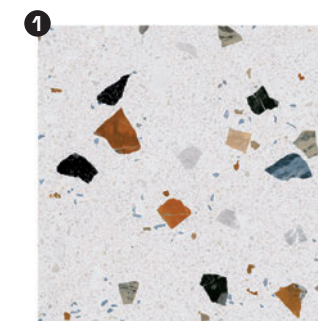

Stracciatella

dlažba

obklad

mat

kalibrovaná

mrazuvzdorná

tloušťka 11 mm
protiskluz R10

Ceny včetně 21% DPH.

120 × 120

1 ~~2.399 Kč/m²~~ 2799
1,44 m²/1 ks
(Stracciatella R Nacar,
Miscela R Nacar)

Stracciatella R Nacar

Stracciatella R Grafito

Stellaro R Multicolor

Miscela R Nacar

Miscela R Grafito

sokl 9,4 × 80