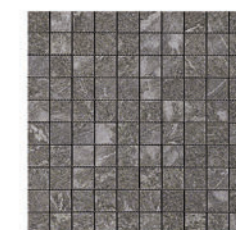

Stonewave

dlažba

obklad

mat

kalibrovaná

mrazuvzdorná

tloušťka 10 mm
variace odstínů V2
protiskluz R10
otěruvzdornost 4

Ceny včetně 21% DPH.

1

Pure

Warm

Light

Dark

2

Pure Mosaico

Warm Mosaico

Light Mosaico

Dark Mosaico

3

Murales – ve všech barvách

1 **45 × 89,7**

tloušťka 2 cm
2.499 Kč/m²
kalibrovaná, v barvách
Dark, Light, Pure
0,81 m²/2 ks

1 **60,5 × 60,5**

tloušťka 2 cm
2.199 Kč/m²
kalibrovaná, v barvách
Dark, Light, Pure
0,73 m²/2 ks