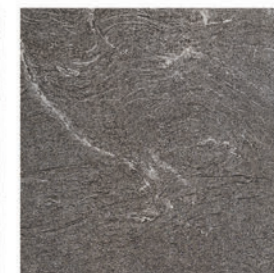

Stonewave

dlažba

obklad

mat

kalibrovaná

mrazuvzdorná

tloušťka 10 mm
variace odstínů V2
protiskluz R10
otěruvzdornost 4

Ceny včetně 21% DPH.

1

Pure

Warm

Light

Dark

2

Pure Mosaico

Warm Mosaico

Light Mosaico

Dark Mosaico

3

Murales – ve všech barvách

1 **45 × 89,7**

tloušťka 2 cm
2.499 Kč/m²
kalibrovaná, v barvách
Dark, Light, Pure
0,81 m²/2 ks

1 **60,5 × 60,5**

tloušťka 2 cm
2.199 Kč/m²
kalibrovaná, v barvách
Dark, Light, Pure
0,73 m²/2 ks