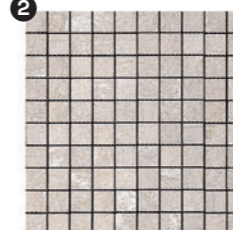

1

Pure

Warm

Light

Dark

2

Pure Mosaico

Warm Mosaico

Light Mosaico

Dark Mosaico

3

Murales – ve všech barvách

1 **45 × 89,7**

tloušťka 2 cm
2.499 Kč/m²
kalibrovaná, v barvách
Dark, Light, Pure
0,81 m²/2 ks

1 **60,5 × 60,5**

tloušťka 2 cm
2.199 Kč/m²
kalibrovaná, v barvách
Dark, Light, Pure
0,73 m²/2 ks