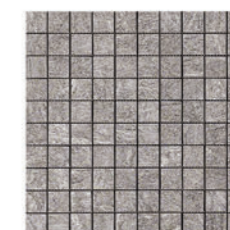

Stonewave

dlažba

obklad

mat

kalibrovaná

mrazuvzdorná

tloušťka 10 mm
variace odstínů V2
protiskluz R10
otěruvzdornost 4

Ceny včetně 21% DPH.

1

Pure

Warm

Light

Dark

2

Pure Mosaico

Warm Mosaico

Light Mosaico

Dark Mosaico

3

Murales – ve všech barvách

1 **45 × 89,7**

tloušťka 2 cm
2.499 Kč/m²
kalibrovaná, v barvách
Dark, Light, Pure
0,81 m²/2 ks

1 **60,5 × 60,5**

tloušťka 2 cm
2.199 Kč/m²
kalibrovaná, v barvách
Dark, Light, Pure
0,73 m²/2 ks