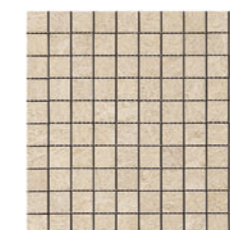

Stonewave

dlažba

obklad

mat

kalibrovaná

mrazuvzdorná

tloušťka 10 mm
variace odstínů V2
protiskluz R10
otěruvzdornost 4

Ceny včetně 21% DPH.

1

Pure

Warm

Light

Dark

2

Pure Mosaico

Warm Mosaico

Light Mosaico

Dark Mosaico

3

Murales – ve všech barvách

1 **45 × 89,7**

tloušťka 2 cm
2.499 Kč/m²
kalibrovaná, v barvách
Dark, Light, Pure
0,81 m²/2 ks

1 **60,5 × 60,5**

tloušťka 2 cm
2.199 Kč/m²
kalibrovaná, v barvách
Dark, Light, Pure
0,73 m²/2 ks