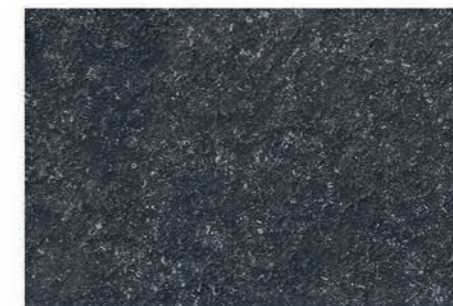

Stonebook

dlažba

obklad

mat

kalibrovaná

mrazuvzdorná

tloušťka 10 mm
variace odstínů V2
protiskluz R10

Ceny včetně 21% DPH.
Změna cen vyhrazena.

60 × 90

1.699 Kč/m²
1.699 Kč/m² R11
1,08 m²/2 ks

sokl 7 × 90

479 Kč/ks
8 ks/bal.

Bleu Light White

Offcut White

Bleu Grey

Offcut Natural

Bleu Blue

Offcut Grey

Monolithica Grey

Monolithica Cream

Monolithica Black

Monolithica Taupe