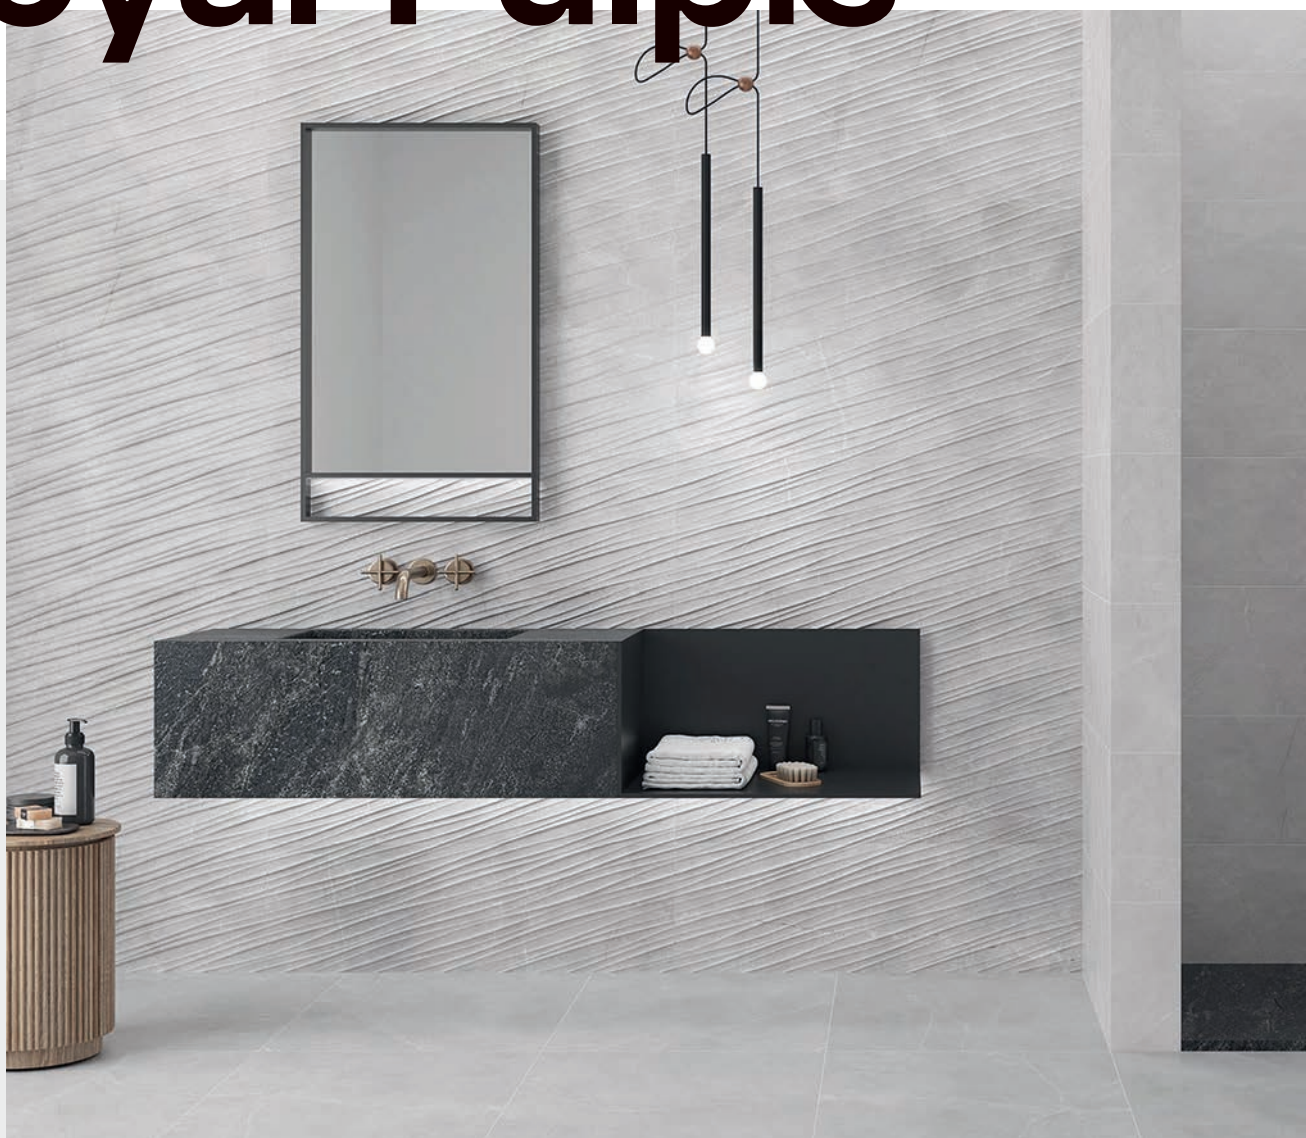

Royal Pulpis

**dlažba / obklad,
mat, kalibrovaný**
tloušťka 9 mm
variace odstínů V2

31,5 × 100

- 1 1.299 Kč/m²
53,00 €/m²
1,26 m²/4 ks
- 2 1.699 Kč/m²
69,00 €/m²
1,26 m²/4 ks
- 3 1.299 Kč/m²
53,00 €/m²
1,26 m²/4 ks