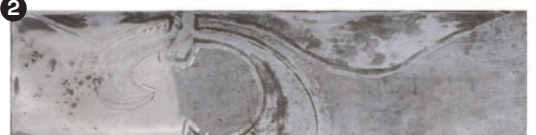

Acqua

White

Blue

Silver

Greige

Steel

2

Decor [k dispozici ve všech barvách]