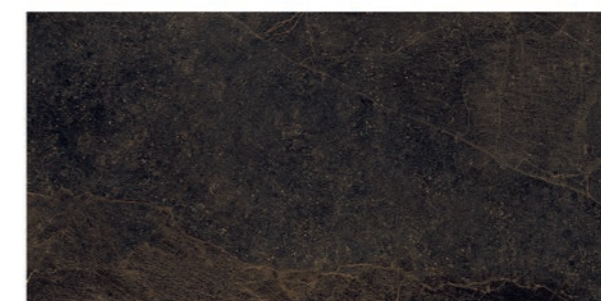

Planeto

dlažba

obklad

mat

kalibrovaná

mrazuvzdorná

tloušťka 10 mm
variace odstínů V3
protiskluz R10

Ceny včetně 21% DPH.
Změna cen vyhrazena.

10 × 60

6 3.299 Kč/bal.
20 ks/bal.

20 × 120

1 1.999 Kč/m²
1,2 m²/5 ks

30 × 26

5 699 Kč/ks
6 ks/bal.

30 × 30

2 399 Kč/ks
6 ks/bal.
3 599 Kč/ks
6 ks/bal.
4 699 Kč/ks
6 ks/bal.

30 × 60

1 1.499 Kč/m²
1,08 m²/6 ks

30 × 120

1 1.999 Kč/m²
1,44 m²/4 ks

60 × 60

1 1.599 Kč/m²
1,08 m²/3 ks

60 × 120

1 1.899 Kč/m²
1,44 m²/2 ks

80 × 80

1 1.899 Kč/m²
1,28 m²/2 ks

120 × 120

1 tloušťka 6,5 mm
2.599 Kč/m²
2,88 m²/2 ks

120 × 278

1 tloušťka 6,5 mm
cena na dotaz
3,33 m²/1 ks

sokl 8 × 60

449 Kč/ks
8 ks/bal.

sokl 8 × 120

699 Kč/ks
7 ks/bal.

Pluto