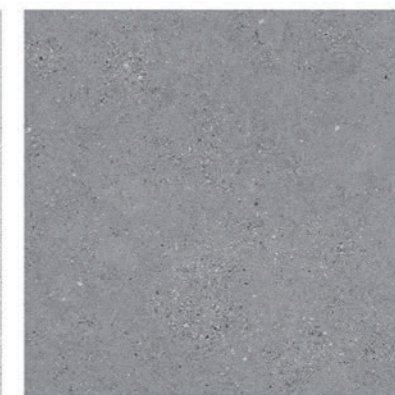

Nordby

dlažba

obklad

mat

kalibrovaná

mrazuvzdorná

tloušťka 9,5 mm
variace odstínů V3
protiskluz R11

Ceny včetně 21% DPH.
Změna cen vyhrazena.

Blanco

Grey

Geniza

Negro

Beige

sokl 8 × 60

349 Kč/ks
10 ks/bal.

sokl 8 × 80