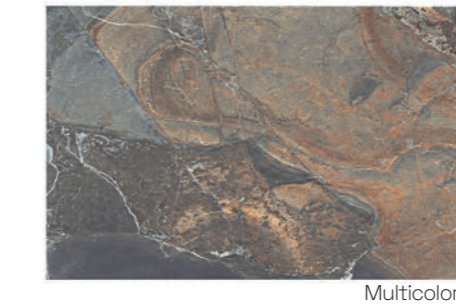

15 × 15
1.499 Kč/m² 1749
1 m²/44 ks

30 × 30
499 Kč/ks 579
6 ks/bal.

30,5 × 30,5
1.249 Kč/m² 1429
1,12 m²/12 ks
3.899 Kč/m²
1,02 m²/11 ks

20,5 × 45
499 Kč/ks 599
7 ks / bal.

45,8 × 45,8
1.349 Kč/m² 1479
1,26 m²/6 ks

40,8 × 61,4
1.399 Kč/m² 1549
1.399 Kč/m² R12 1599
1,25 m²/5 ks