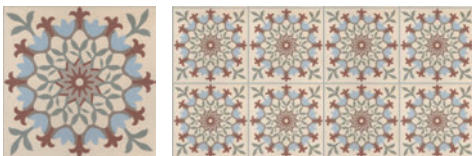

La Madeleine

20 × 20 × 0,8
mrazuvzdorná

1.749 Kč/m² (vč. DPH) 1999
1 m²/25 ks

Abril

Ancelina

Antoniet

Belda

Clea