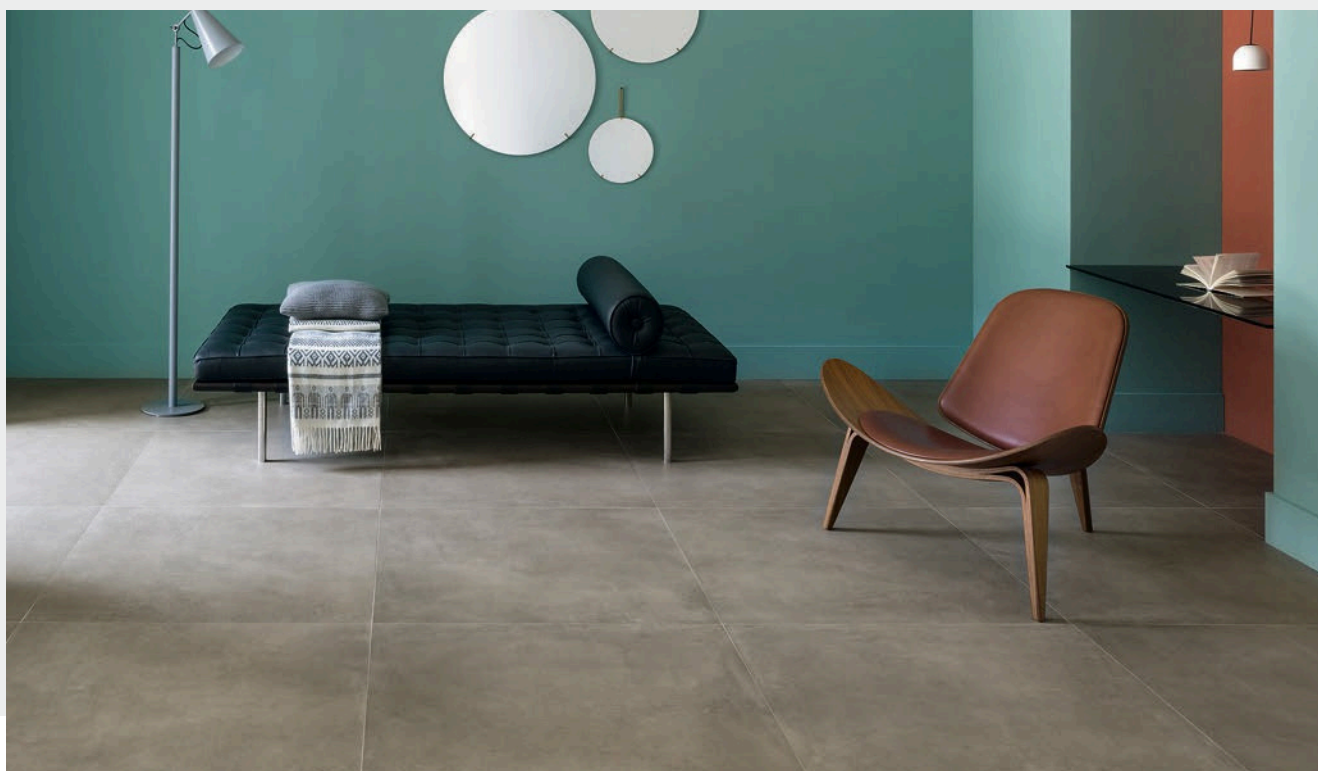

Kos

dlažba 1 3 4

obklad

mat

kalibrovaná

mrazuvzdorná

tloušťka 10 mm
variace odstínů V2
protiskluz R10, ultra matt R11
otěruvzdornost 4-5

Ceny včetně DPH.