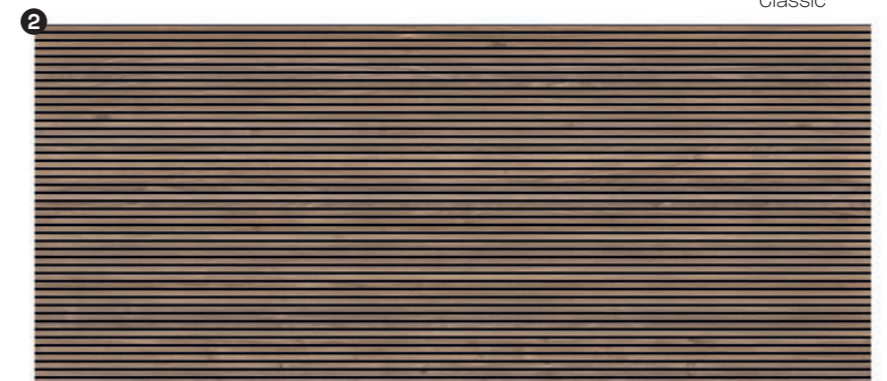

Komi

dlažba

obklad

mat

kalibrovaná

mrazuvzdorná

tloušťka 6,5 mm
variace odstínů V3
protiskluz R10

Ceny včetně 21% DPH.
Změna cen vyhrazena.

Natural

Original

Traditional

Elegant

Classic

Lodge Elegant

sokl 5 × 120

699 Kč/ks
7 ks/bal.