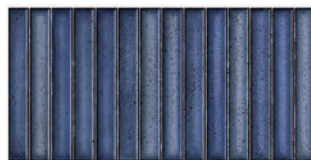

Karatsu

**obklad lesklý,
nekalibrovaný,
mrazuvzdorný**
tloušťka 8,5 mm
variace odstínů V3

11,5 × 23

1.999 Kč/m²
0,64 m²/24 ks

Ceny včetně 21% DPH.

Polar White

Chalky

Rusty Red

Charcoal Grey

Midnight

Wear