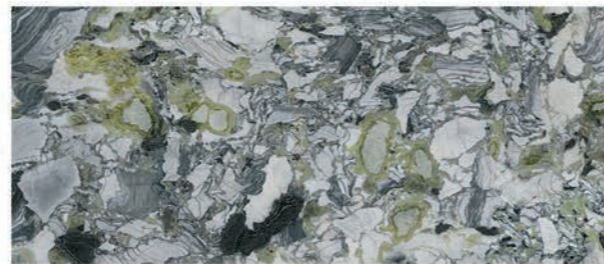

Statuario Glossy

Calacatta Light Glossy

Calacatta White Glossy

Capraia Glossy

Calacatta Gold Glossy

2

Taj Mahal

Gold River

River Jade

Patagonia

Amazonite

White Beauty

Emerald Green

Sodalite Blue

Port Laurent

3

Super White Natural

Fior Di Bosco Natural

Royal Creamy

Pietra Grey

Další dezény v matu:  
Calacatta Gold, Calacatta White, Calacatta Light, Capraia, Carrara,  
Ombra di Caravaggio, Sahara Noir, Statuari, Statuario Extra, Lincoln.