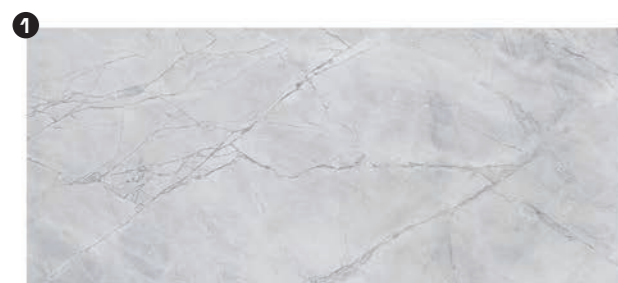

# Infinito

dlažba

obklad

lesk 1 2

mat 3

kalibrovaná

mrazuvzdorná

tloušťka 6,5 mm  
variace odstínů V2  
protiskluz R09

Ceny včetně 21% DPH.  
Změna cen vyhrazena.

Super White Glossy

Onice White Glossy

Fior Di Bosco Glossy

Ombra di Caravaggio Glossy

Sahara Noir Glossy

sokl 8 × 120

799 Kč/ks  
7 ks/bal.