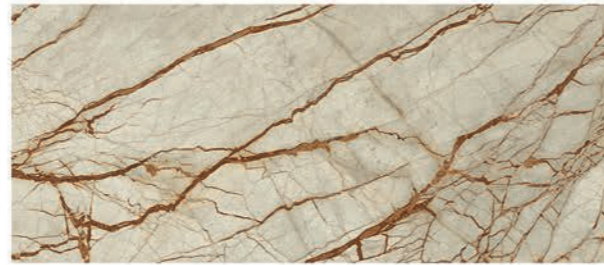

# Infinito

dlažba

obklad

lesk 1 2

mat 3

kalibrovaná

mrazuvzdorná

tloušťka 6,5 mm  
variace odstínů V2  
protiskluz R09

Statuario Glossy

Calacatta Light Glossy

Calacatta White Glossy

Capraia Glossy

Calacatta Gold Glossy

2

Taj Mahal

Gold River

River Jade

Patagonia

Amazonite

White Beauty

Emerald Green

Sodalite Blue

Port Laurent

3

Super White Natural

Fior Di Bosco Natural

Royal Creamy

Pietra Grey

Další dezény v matu:  
Calacatta Gold, Calacatta White, Calacatta Light, Capraia, Carrara,  
Ombra di Caravaggio, Sahara Noir, Statuari, Statuario Extra, Lincoln.