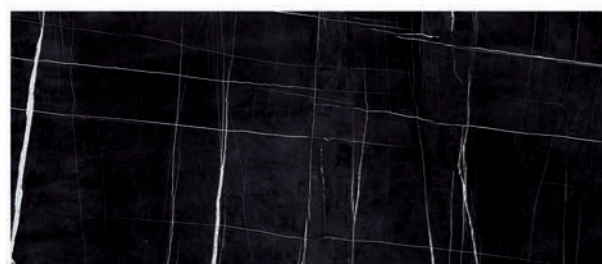

Ceny včetně 21% DPH.  
Změna cen vyhrazena.

Super White Glossy

Onice White Glossy

Fior Di Bosco Glossy

Ombra di Caravaggio Glossy

Sahara Noir Glossy

sokl 8 × 120

799 Kč/ks  
7 ks/bal.