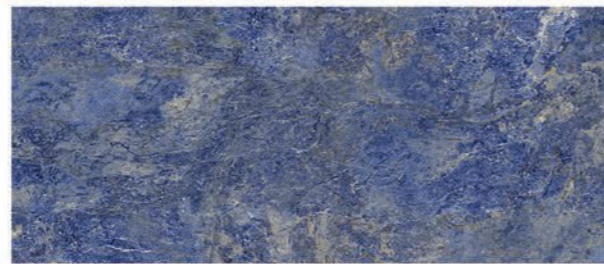

Statuario Glossy

Calacatta Light Glossy

Calacatta White Glossy

Capraia Glossy

Calacatta Gold Glossy

2

Taj Mahal

Gold River

River Jade

Patagonia

Amazonite

White Beauty

Emerald Green

Sodalite Blue

Port Laurent

3

Super White Natural

Fior Di Bosco Natural

Royal Creamy

Pietra Grey

Další dezény v matu:  
Calacatta Gold, Calacatta White, Calacatta Light, Capraia, Carrara,  
Ombra di Caravaggio, Sahara Noir, Statuari, Statuario Extra, Lincoln.