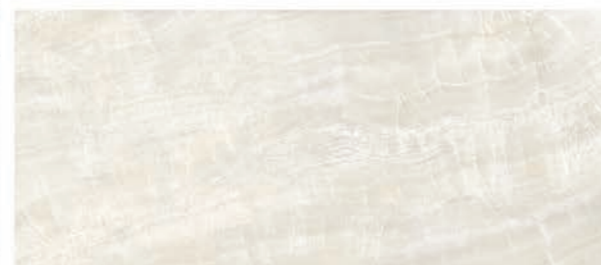

# Infinito

dlažba

obklad

lesk 1 2

mat 3

kalibrovaná

mrazuvzdorná

tloušťka 6,5 mm  
variace odstínů V2  
protiskluz R09

Ceny včetně 21% DPH.  
Změna cen vyhrazena.

Super White Glossy

Onice White Glossy

Fior Di Bosco Glossy

Ombra di Caravaggio Glossy

Sahara Noir Glossy

sokl 8 × 120

799 Kč/ks  
7 ks/bal.