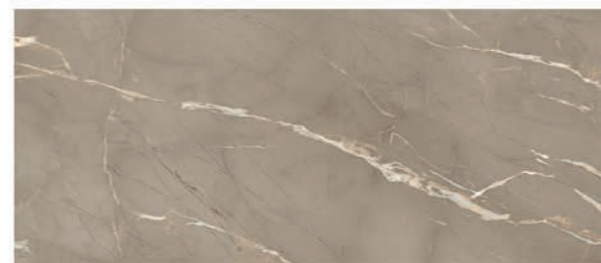

River Jade

Patagonia

Amazonite

White Beauty

Emerald Green

Sodalite Blue

Port Laurent

3

Super White Natural

Fior Di Bosco Natural

Royal Creamy

Pietra Grey

Další dezény v matu:  
Calacatta Gold, Calacatta White, Calacatta Light, Capraia, Carrara,  
Ombra di Caravaggio, Sahara Noir, Statuari, Statuario Extra, Lincoln.