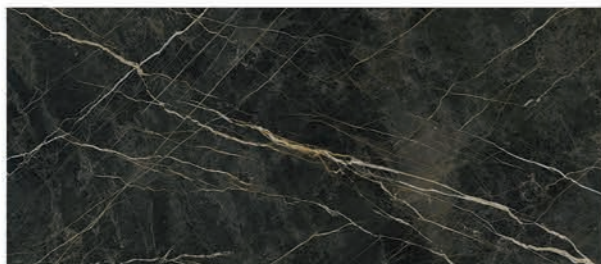

River Jade

Patagonia

Amazonite

White Beauty

Emerald Green

Sodalite Blue

Port Laurent

3

Super White Natural

Fior Di Bosco Natural

Royal Creamy

Pietra Grey

Další dezény v matu:  
Calacatta Gold, Calacatta White, Calacatta Light, Capraia, Carrara,  
Ombra di Caravaggio, Sahara Noir, Statuari, Statuario Extra, Lincoln.