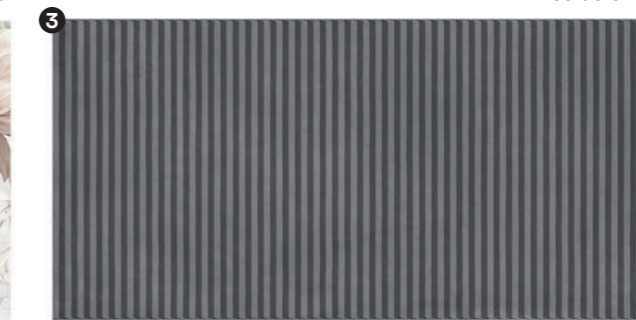

80 × 80

1 1.599 Kč/m²
1,28 m²/2 ks
(pouze Perla,
Beige, Gris)

Perla

Beige

Verde

Gris

Azul

Caldera

Striato – ve všech barvách

sokl 10 × 60

329 Kč/ks
10 ks/bal.

sokl 9 × 80

429 Kč/ks
10 ks/bal.
(pouze Perla,
Beige, Gris)

sokl 10 × 120

549 Kč/ks
10 ks/bal.