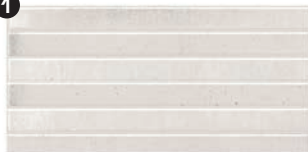

Home

**dlažba / obklad,
lesk, nekalibrovaný,
mrazuvzdorný**
tloušťka 10 mm
variace odstínů V4

12,5 × 25

1 2.199 Kč/m²
89,50 €/m²
0,81 m²/26 ks

6 × 25

2 1.999 Kč/m²
81,50 €/m²
0,75 m²/50 ks

Ceny včetně DPH.

1

KitKat Milk

KitKat Honey

KitKat Ash

KitKat Sky

KitKat Forest

KitKat Liquirice

KitKat Navy

KitKat Curry