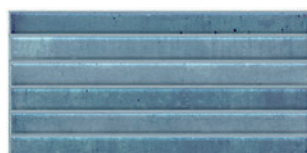

Home

**dlažba / obklad,
lesk, nekalibrovaný,
mrazuvzdorný**
tloušťka 10 mm
variace odstínů V4

12,5 × 25

1 2.199 Kč/m² (vč. 21% DPH)
1 m²/26 ks

6 × 25

2 1.999 Kč/m² (vč. 21% DPH)
1 m²/50 ks

1

KitKat Milk

KitKat Honey

KitKat Ash

KitKat Sky

KitKat Green

KitKat Liquirice

KitKat Navy

KitKat Curry

KitKat Grape