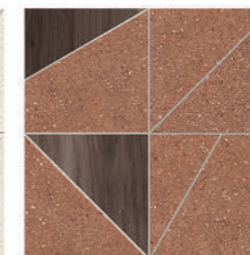

Grained

dlažba

obklad

mat

kalibrovaná

mrazuvzdorná

tloušťka 10,5 mm
variace odstínů V2
protiskluz R10

Ceny včetně 21% DPH.

1

Plate

3

Mosaico
– ve všech barvách

Rust

Zinc

Green Cooper

2

Tangram Plate

Tangram Rust

Tangram Zinc

Tangram Green Cooper

sokl 5 × 120

479 Kč/ks 499
6 ks/bal.