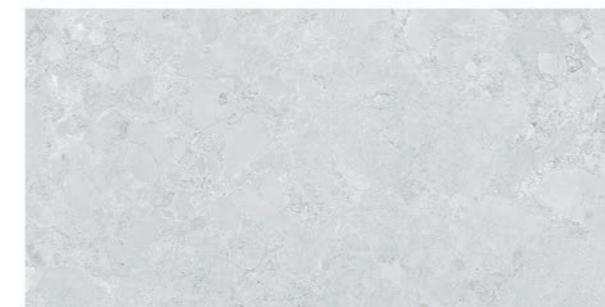

French Stone

dlažba

obklad

mat

kalibrovaná

mrazuvzdorná

tloušťka 9,5 mm
 variace odstínů V2 (French Stone) / V3 (Iseo Stone)
 protiskluz R11

Ceny včetně 21% DPH.
 Změna cen vyhrazena.

French Stone Arena

French Stone Gris

French Stone Perla

Iseo Arena

Iseo Stone

Iseo Perla

sokl 8 × 60

349 Kč/ks
 10 ks/bal.