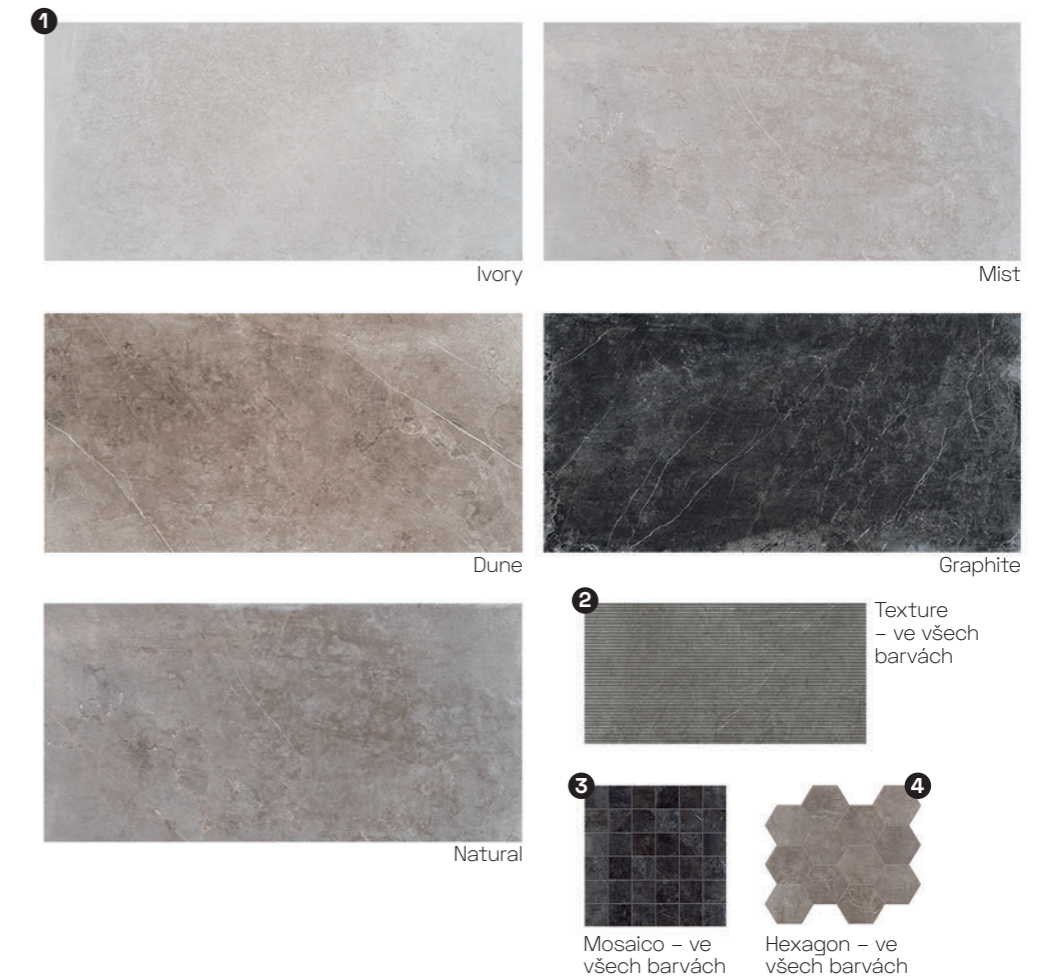

7,5 × 30 1 1.599 Kč/m² 1799 0,38 m²/17 ks	 30 × 30 3 3.499 Kč/m² 3799 0,99 m²/11 ks	 30 × 34 4 569 Kč/ks 599 6 ks/bal.	 30 × 60 1 1.299 Kč/m² 1349 2 1.599 Kč/m² 1749 1,08 m²/6 ks
 40 × 80 1 1.449 Kč/m² 1499 1,28 m²/4 ks	 60 × 60 1 1.349 Kč/m² 1399 1,08 m²/3 ks	 60 × 119,5 1 1.699 Kč/m² 1799 1,44 m²/2 ks 1.699 Kč/m² R11 1799 1,44 m²/2 ks	 80 × 80 1 1.649 Kč/m² 1749 1,28 m²/2 ks