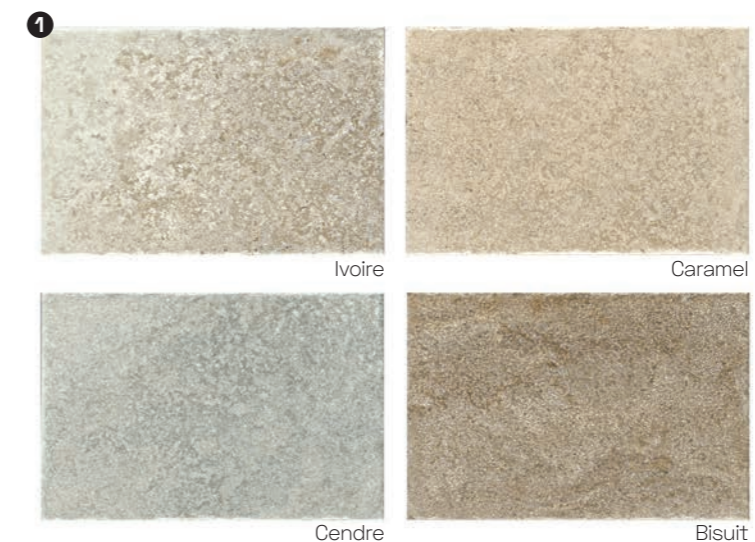

7,5 × 15
1 1.799 Kč/m²
1 m²/88 ks

15 × 15
1 1.749 Kč/m²
4 1.999 Kč/m²
1 m²/44 ks

30 × 30
3 599 Kč/ks
6 ks/bal.

30,5 × 30,5
1 1.429 Kč/m²
1,12 m²/12 ks
2 4.499 Kč/m²
1,02 m²/11 ks

45,8 × 45,8
1 1.479 Kč/m²
1,26 m²/6 ks

40,8 × 61,4
1 1.499 Kč/m²
1.549 Kč/m² R12
1,25 m²/5 ks