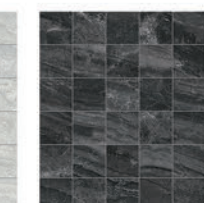

**60 × 120**

1 1.799 Kč/m<sup>2</sup> mat 1899  
2.099 Kč/m<sup>2</sup> lesk 2299  
1,44 m<sup>2</sup>/2 ks

1

White

Grey

Ivory

Black

2

White Mosaico

Ivory Mosaico

Grey Mosaico

Black Mosaico

sokl 7 × 60

329 Kč/ks mat 349  
379 Kč/ks lesk 399  
12 ks/bal.