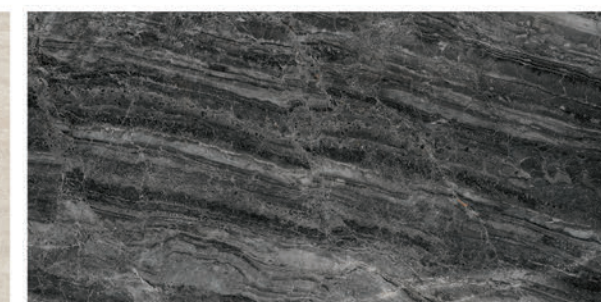

**60 × 120**

1 1.799 Kč/m<sup>2</sup> mat 1899  
2.099 Kč/m<sup>2</sup> lesk 2299  
1,44 m<sup>2</sup>/2 ks

1

White

Grey

Ivory

Black

2

White Mosaico

Ivory Mosaico

Grey Mosaico

Black Mosaico

sokl 7 × 60

329 Kč/ks mat 349  
379 Kč/ks lesk 399  
12 ks/bal.