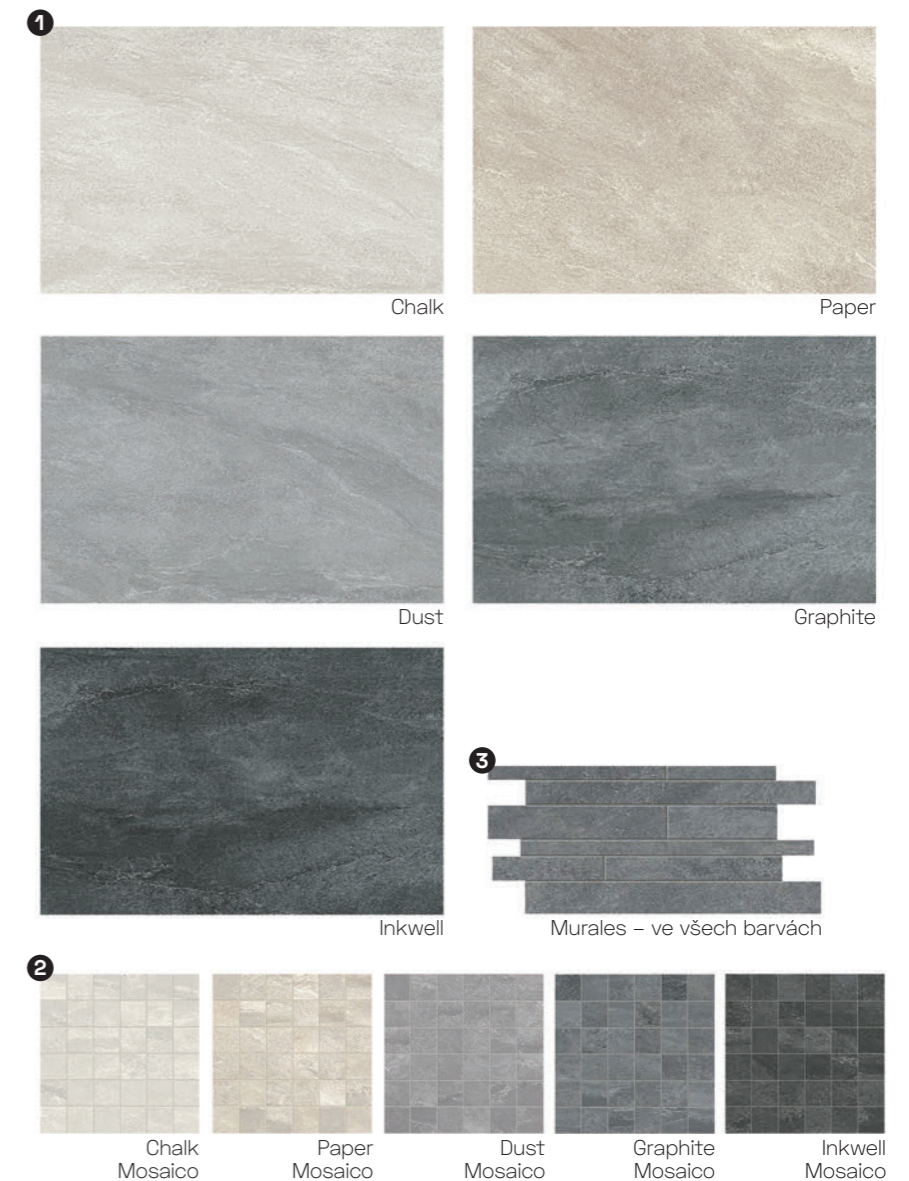

30,2 × 60,4

1 AKCE
1.099 Kč/m²
1,09 m²/6 ks
3 599 Kč/ks
5 ks/bal.

60,4 × 60,4

1 AKCE
1.099 Kč/m²
1,46 m²/4 ks

60,4 × 90,6

1 AKCE
1.299 Kč/m²
1,64 m²/3 ks
1.399 Kč/m² R12
1,64 m²/3 ks

60,4 × 120,8

1 AKCE
1.399 Kč/m²
1,46 m²/2 ks