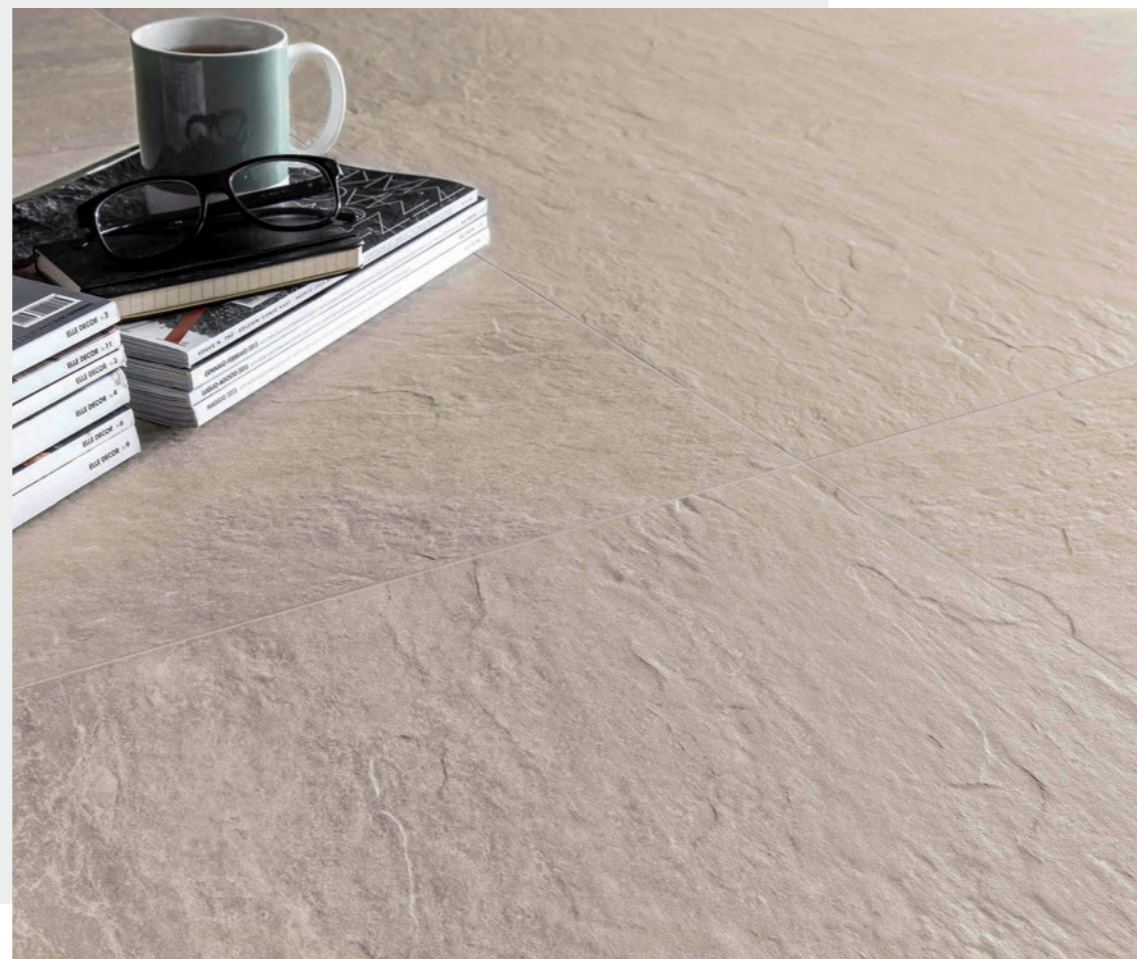

Board

dlažba

obklad

mat

kalibrovaná

mrazuvzdorná

tloušťka 10 mm
variace odstínů V3
protiskluz R10

Ceny včetně 21% DPH.