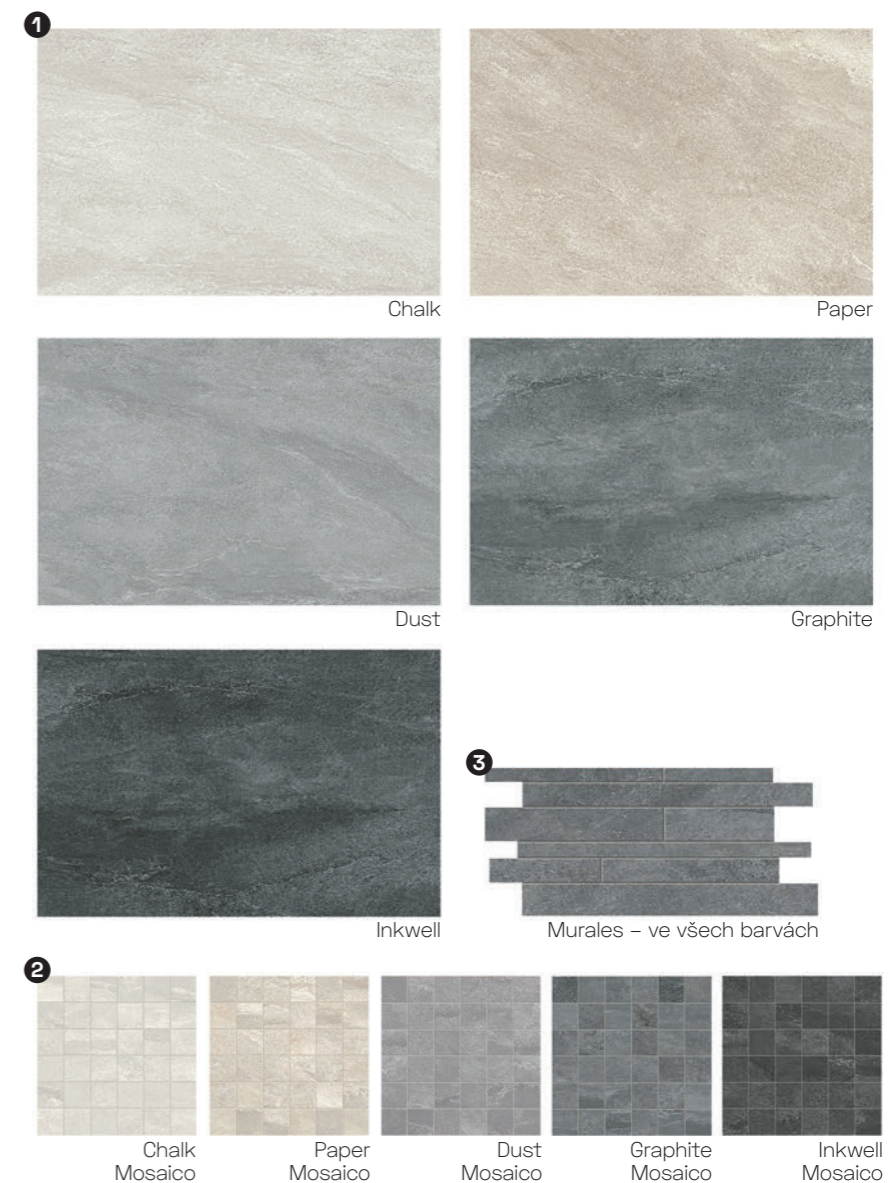

5 × 60,4

1 ~~1.699 Kč/m²~~ **1799**
0,97 m²/32 ks

10 × 60,4

1 ~~1.699 Kč/m²~~ **1799**
0,97 m²/16 ks

15,1 × 60,4

1 ~~1.649 Kč/m²~~ **1749**
1 m²/11 ks

30,2 × 30,2

2 ~~3.499 Kč/m²~~ **3799**
1 m²/11 ks

30,2 × 60,4

1 ~~1.299 Kč/m²~~ **1349**
1,09 m²/6 ks
3 ~~599 Kč/ks~~ **649**
5 ks/bal.

60,4 × 60,4

1 ~~1.349 Kč/m²~~ **1399**
1,46 m²/4 ks

60,4 × 90,6

1 ~~1.549 Kč/m²~~ **1599**
~~4.549 Kč/m²~~ **R11 1649 R11**
1,64 m²/3 ks

60,4 × 120,8

1 ~~1.699 Kč/m²~~ **1799**
1,46 m²/2 ks