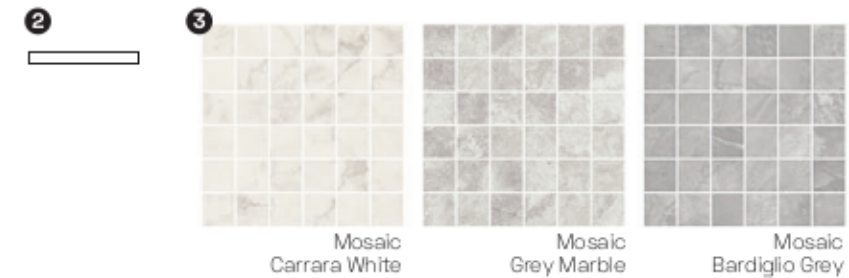

7,5 × 15
1 1.799 Kč/m²
0,99 m²/88 ks

15 × 15
1 1.699 Kč/m²
1 m²/44 ks

28,5 × 33,5
6 3.999 Kč/m²
0,84 m²/11 ks

30 × 30
1 1.399 Kč/m²
3 2.999 Kč/m²
1 m²/11 ks

31 × 31
4 749 Kč/ks
5 799 Kč/ks
10 ks/bal.

10 × 60
2 1.999 Kč/m²
0,9 m²/12 ks
mix všech barev

30 × 60
1 1.299 Kč/m²
1,08 m²/6 ks

60 × 60
1 1.299 Kč/m²
1,08 m²/3 ks

60 × 120
1 1.499 Kč/m²
1,44 m²/2 ks

80 × 80
1 1.499 Kč/m²
1,28 m²/2 ks