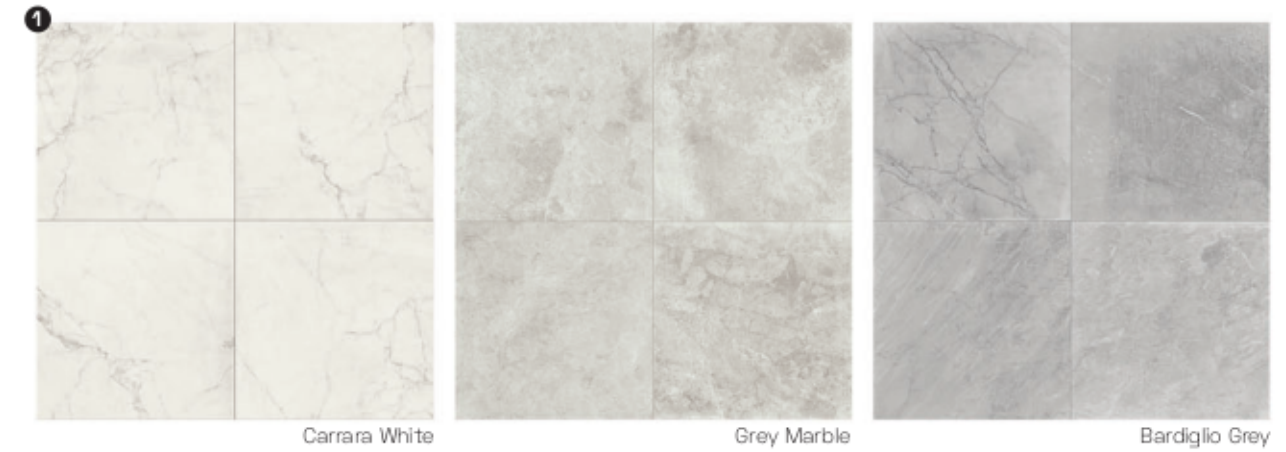

7,5 × 15
1 1.799 Kč/m²
0,99 m²/88 ks

15 × 15
1 1.699 Kč/m²
1 m²/44 ks

28,5 × 33,5
6 3.999 Kč/m²
0,84 m²/11 ks

30 × 30
1 1.399 Kč/m²
3 2.999 Kč/m²
1 m²/11 ks

31 × 31
4 749 Kč/ks
5 799 Kč/ks
10 ks/bal.

10 × 60
2 1.999 Kč/m²
0,9 m²/12 ks
mix všech barev

30 × 60
1 1.299 Kč/m²
1,08 m²/6 ks

60 × 60
1 1.299 Kč/m²
1,08 m²/3 ks

60 × 120
1 1.499 Kč/m²
1,44 m²/2 ks

80 × 80
1 1.499 Kč/m²
1,28 m²/2 ks