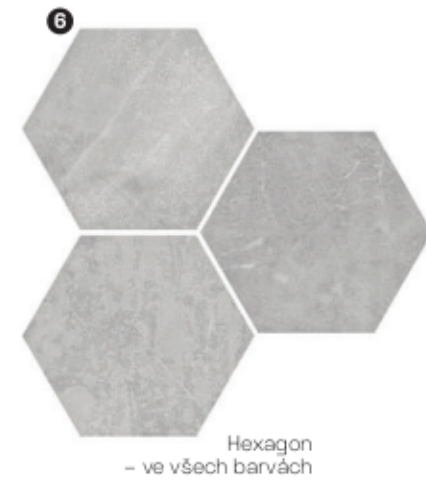

7,5 × 15
1 1.799 Kč/m²
0,99 m²/88 ks

15 × 15
1 1.699 Kč/m²
1 m²/44 ks

28,5 × 33,5
6 3.999 Kč/m²
0,84 m²/11 ks

30 × 30
1 1.399 Kč/m²
3 2.999 Kč/m²
1 m²/11 ks

31 × 31
4 749 Kč/ks
5 799 Kč/ks
10 ks/bal.

10 × 60
2 1.999 Kč/m²
0,9 m²/12 ks
mix všech barev

30 × 60
1 1.299 Kč/m²
1,08 m²/6 ks

60 × 60
1 1.299 Kč/m²
1,08 m²/3 ks

60 × 120
1 1.499 Kč/m²
1,44 m²/2 ks

80 × 80
1 1.499 Kč/m²
1,28 m²/2 ks